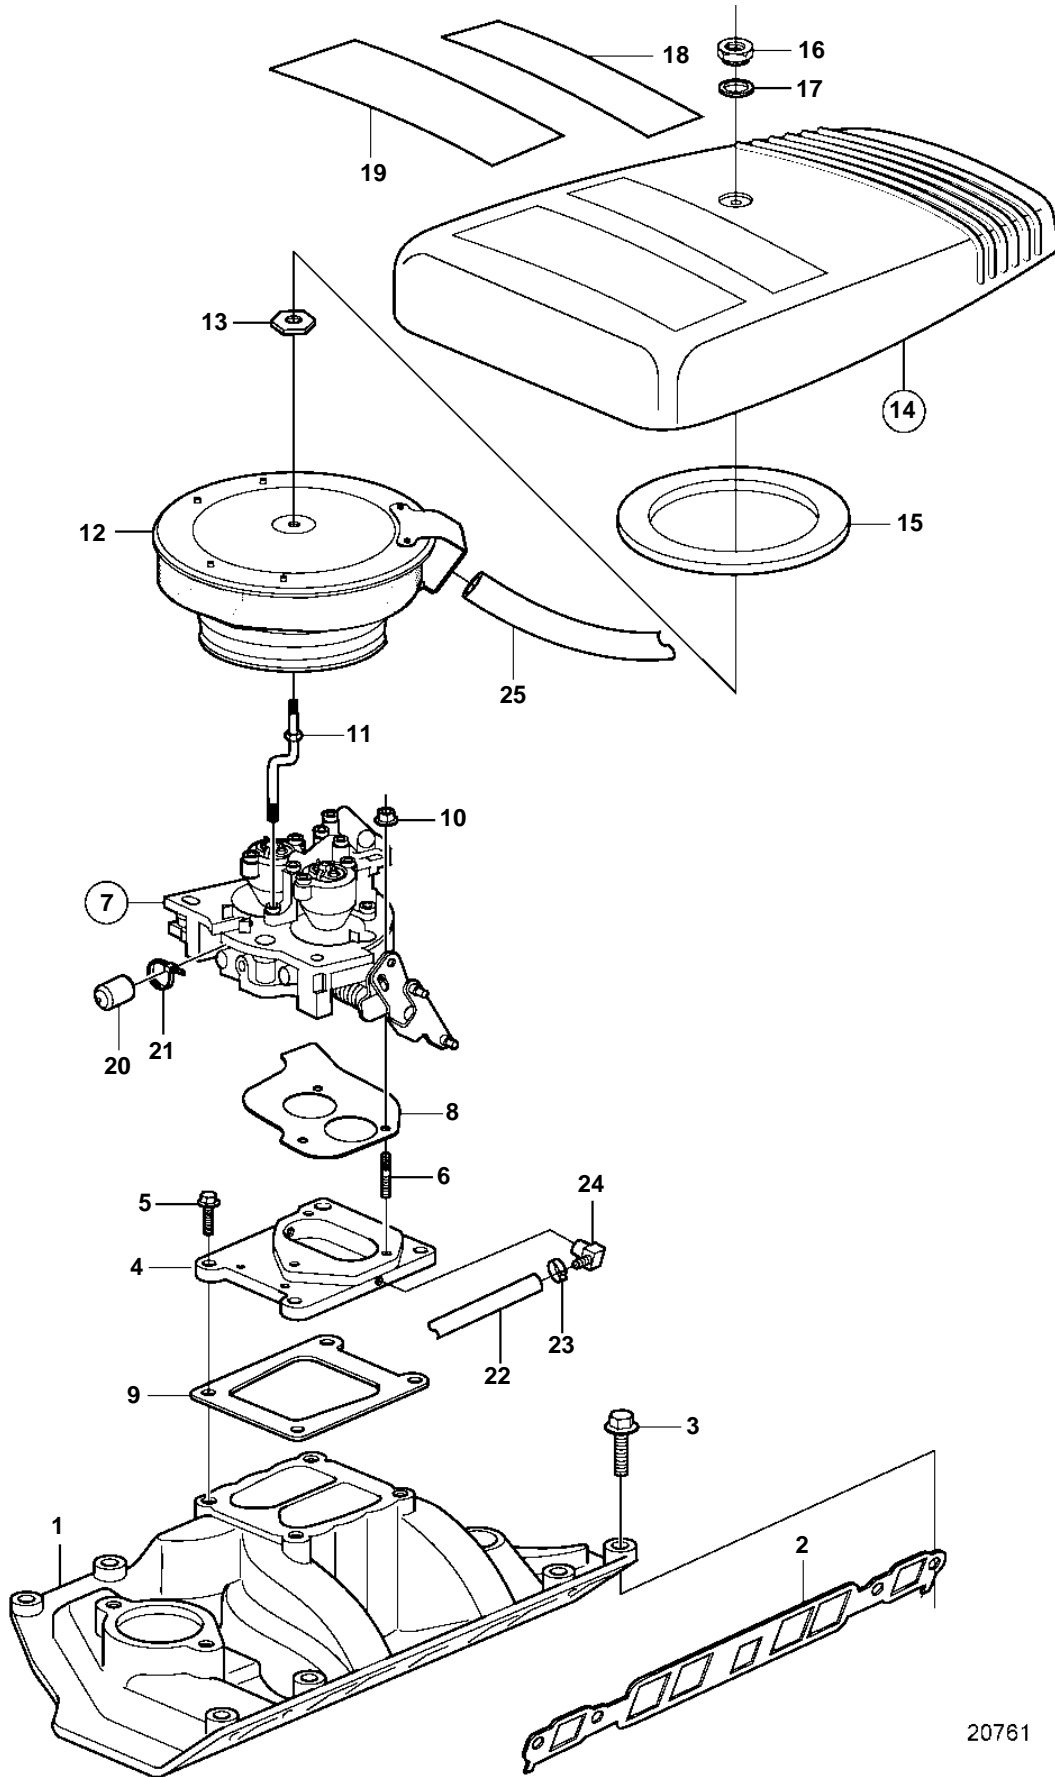

5.7GXl-A

20761

5.7GXl-A

REF	PART NO.	QTY	DESCRIPTION	NOTES
1	3861350	1	Manifold	
2	3857662	1	Gasket kit	
3	3855935	8	Screw	
4	3850039	1	Adapter	
5	3852008	4	Screw	
6	3860812	3	Stud	
7	3856395	1	Throttle body	
8	3850355	1	Gasket	
9	3850405	1	Gasket	
10	3852142	3	Nut	
11	3850274	1	Stud	
12	3856913	1	Flame arrestor	
13	3853561	1	Nut	
14	3850510	1	Cover	
15	3850458	1	· Spacer	
16	3852749	1	Nut	
17	3852007	1	Washer	
18	3854980	1	Decal	VOLVO PENTA
19	3856273	1	Decal	5.7GXl
20	3856766	1	Cap	
21	948211	1	Strip clamp	
22	3854904	1	Hose	CRANKCASE VENTILATION
23	3852529	2	Clamp, snap	
	982663	2	Clamp	OETIKER
24	3853598	1	Elbow	
25	3852435	1	Hose	TO VALVE COVER